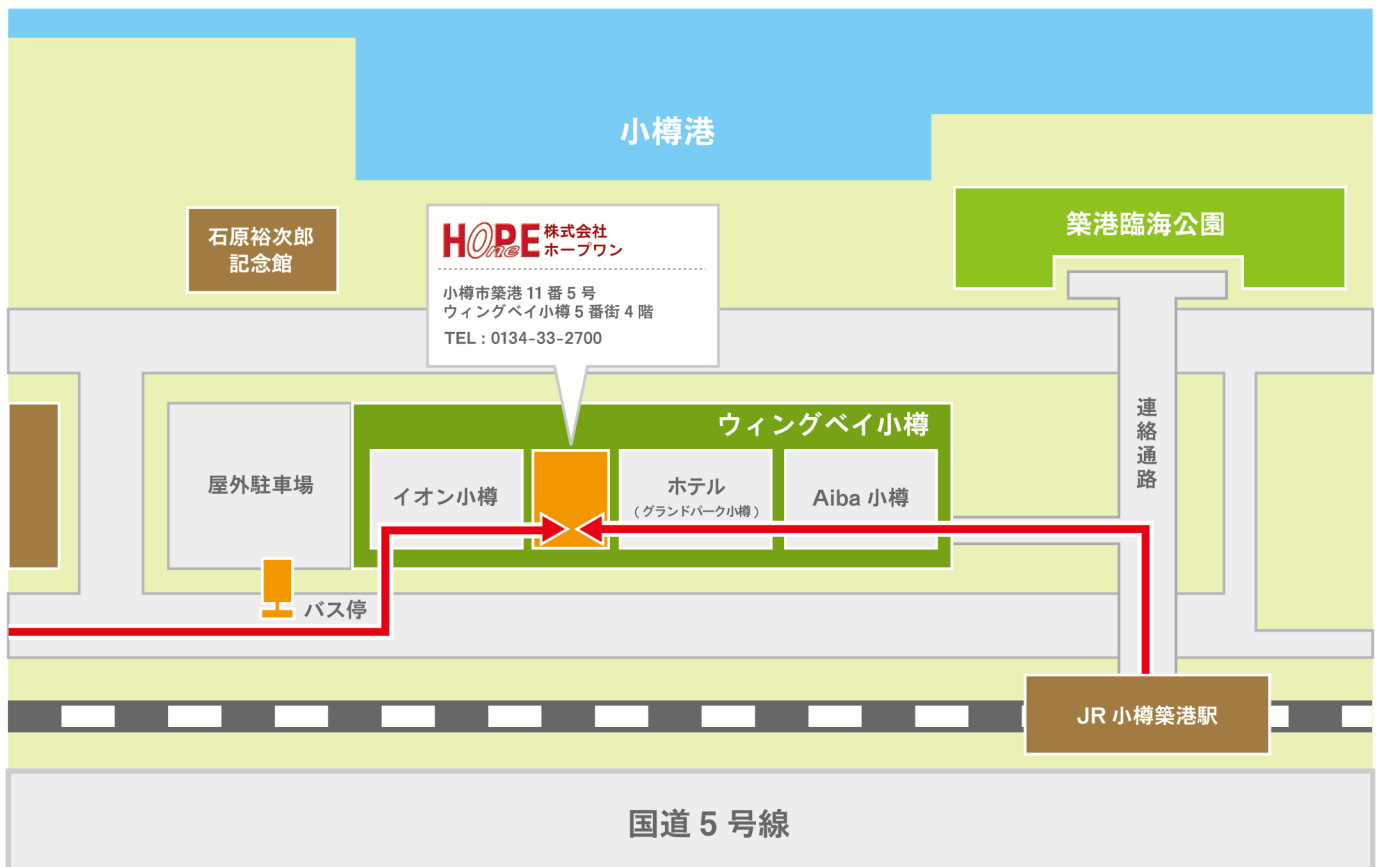

株式会社ホープ・ワン 来社経路

- ・ JRでお越しの場合、JR 小樽築港駅で下車し、連絡通路からウイングベイ小樽内を通り、5 番街 4 階まで。徒歩 10 分程。
- ・ バスでお越しの場合、ぱるて築港線にてウイングベイ小樽で下車。近くの入口から入り、5 番街 4 階まで。徒歩 2 分程。
- ・ お車でお越しの場合は、イオン小樽店側から地下駐車場へ入り、C 区に駐車しエレベーターで 4 階までお上り下さい。